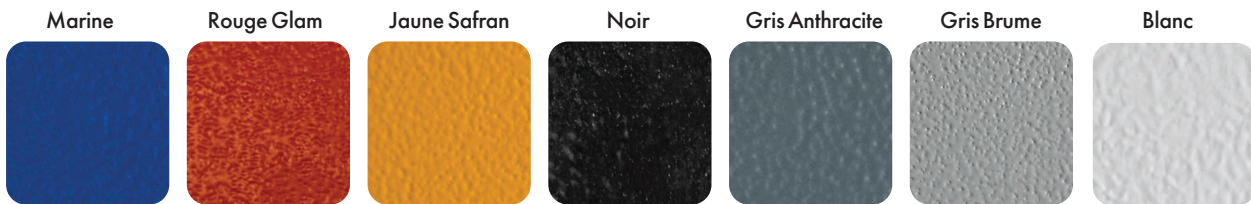

NOS COULEURS TEXTURÉES