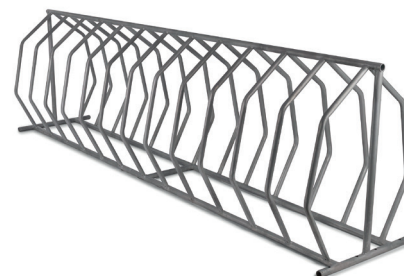

EP 5901

STRUCTURE: Acier galvanisé
FINI: Galvanisé/Peint
NOMBRE DE VÉLOS : 12