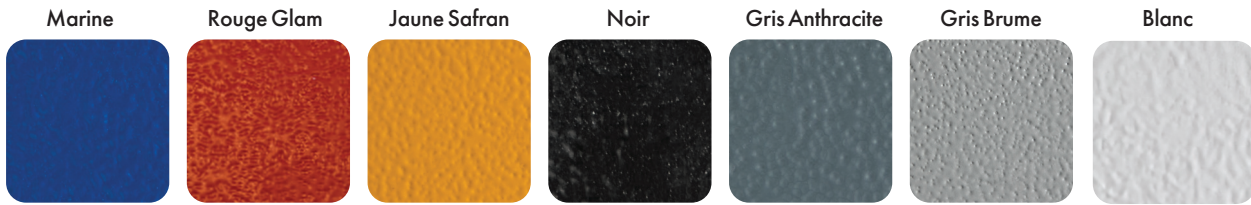

NOS COULEURS TEXTURÉES