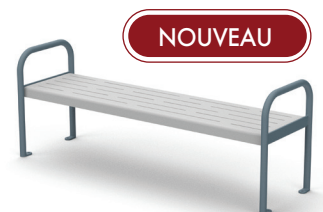

EP 1751

STRUCTURE : Aluminium
FINI : Peint
REVÊTEMENT : Aluminium