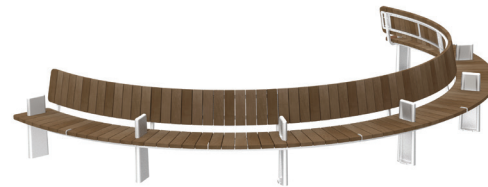

EP 1800 - EP 1805 Collection 40

STRUCTURE : Aluminium et acier galvanisé
FINI : Peint
REVÊTEMENTS : Bois/Plastique