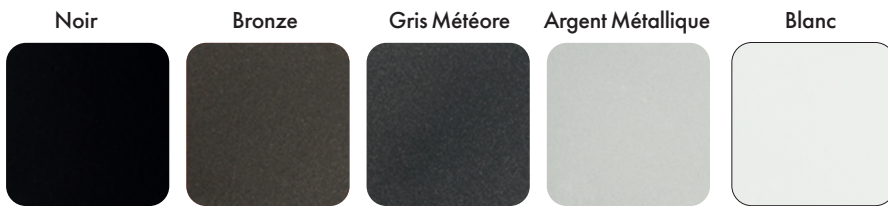

NOS COULEURS SABLÉES